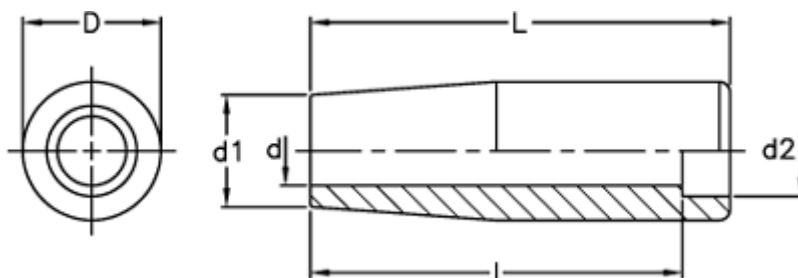

Varenummer: 2304022801

Beskrivelse: E+G Cylindergreb m/gennemgående boring  
I.281/100

## Mål

d = 16  
D = 31  
d1 = 25  
d2 = 20  
l = 89  
L = 100